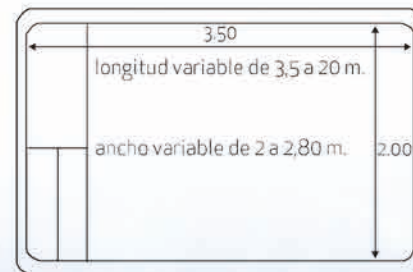

Modelo C-25 MAX

Swim-Spa

Modelo C-35

Modelo C-35 MAX

PROCESOS DE INSTALACIÓN

Marcaje de sitio.

Ejecución excavación.

Solera hormigón.